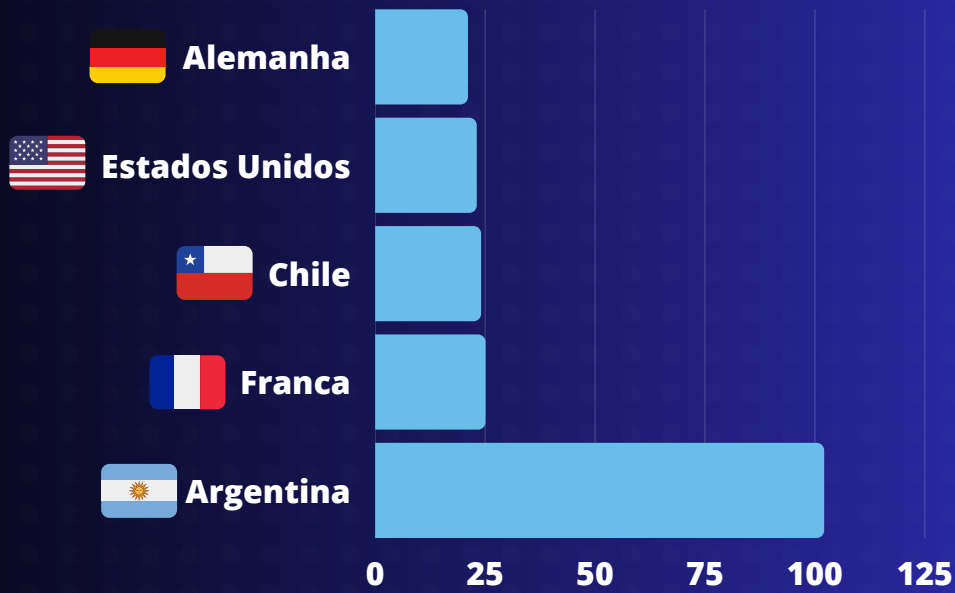

Observatório
de Turismo do Recife

CENTRO DE ATENDIMENTO AO TURISTA

MAIO / 2023
TURISMO RECIFE

DADOS GERAIS

+2.900 MIL
ATENDIMENTOS

88,96% TURISTAS
BRASILEIROS

11,04% TURISTAS
ESTRANGEIROS

RANKING DE PAÍSES E ESTADOS

GRÁFICO 1: DISTRIBUIÇÃO POR PAÍS DE ORIGEM

FONTE: OTREC, 2023

GRÁFICO 2: DISTRIBUIÇÃO POR ESTADO DE ORIGEM

FONTE: OTREC, 2023