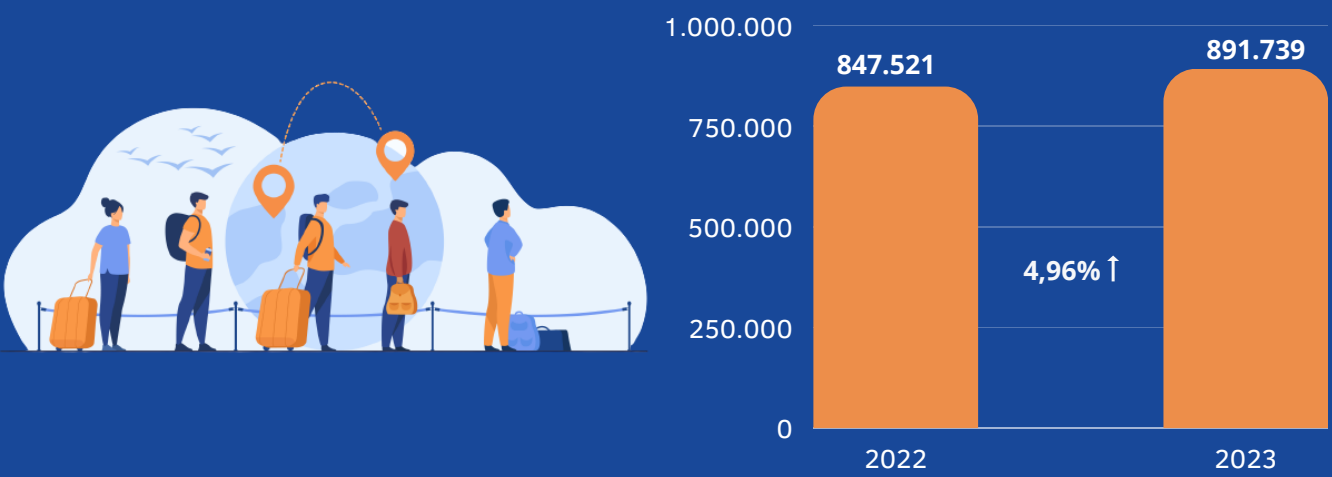

Movimentação Aeroportuária

Recife | Janeiro 2023

DESEMPENHO MENSAL TOTAL DE PASSAGEIROS

NÚMEROS DE VOOS

MOVIMENTAÇÃO DE DESEMBARQUE DOMÉSTICO E INTERNACIONAL ENTRE 2022 E 2023

MALHA AÉREA

Conexões Diretas Internacionais

- > Lisboa 🇵🇹
- > Montevideú 🇺🇾
- > Buenos Aires 🇦🇷

✈️ 44 Conexões Diretas Nacionais

RECORTE MALHA TOTAL JANEIRO DE 2023

Fonte: OTREC - Observatório de Turismo do Recife.