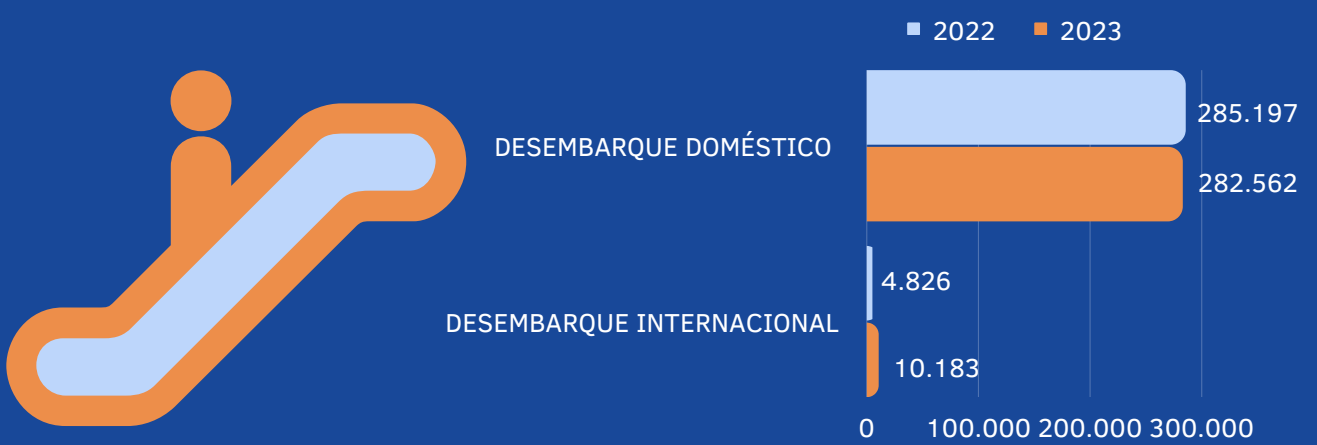

Movimentação Aeroportuária

Recife | Janeiro 2023

DESEMPENHO MENSAL TOTAL DE PASSAGEIROS

NÚMEROS DE VOOS

MOVIMENTAÇÃO DE DESEMBARQUE DOMÉSTICO E INTERNACIONAL ENTRE 2022 E 2023

MALHA AÉREA

Conexões Diretas Internacionais

- > Lisboa 🇵🇹
- > Montevideú 🇺🇾
- > Buenos Aires 🇦🇷

✈️ 44 Conexões Diretas Nacionais

RECORTE MALHA TOTAL JANEIRO DE 2023

Fonte: OTREC - Observatório de Turismo do Recife.