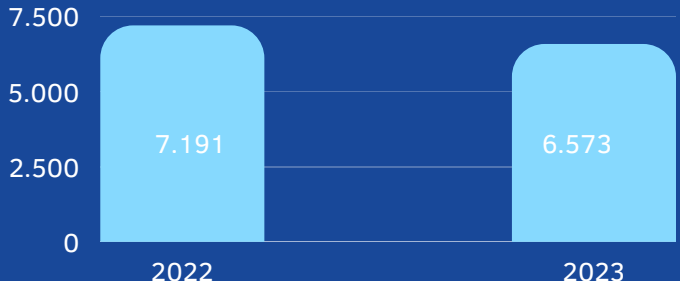

Movimentação Aeroportuária

Recife | Janeiro 2023

DESEMPENHO MENSAL TOTAL DE PASSAGEIROS

NÚMEROS DE VOOS

MOVIMENTAÇÃO DE DESEMBARQUE DOMÉSTICO E INTERNACIONAL ENTRE 2022 E 2023

MALHA AÉREA

Conexões Diretas Internacionais

- > Lisboa 🇵🇹
- > Montevideú 🇺🇾
- > Buenos Aires 🇦🇷

✈️ 44 Conexões Diretas Nacionais

RECORTE MALHA TOTAL JANEIRO DE 2023

Fonte: OTREC - Observatório de Turismo do Recife.