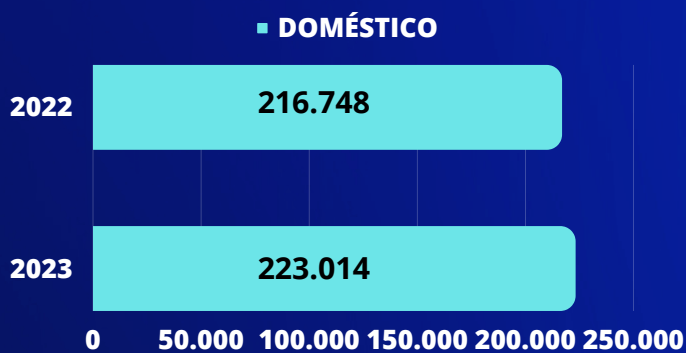

MOVIMENTAÇÃO DE DESEMBARQUE DOMÉSTICOS E INTERNACIONAIS

↑ **2,81%**