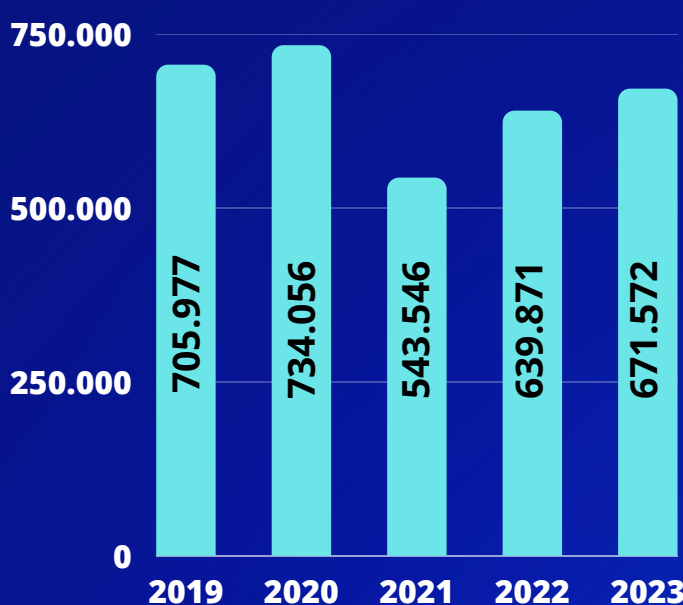

# Movimentação Aeroportuária

## Recife | Fevereiro 2023

### DESEMPENHO MENSAL TOTAL DE PASSAGEIROS

#### 2023 vs 2019

Fixando o valor da movimentação de fevereiro de 2019, 2023 atingiu 95,12% da movimentação.

↑ 2023 vs 2022  
**4,72%**