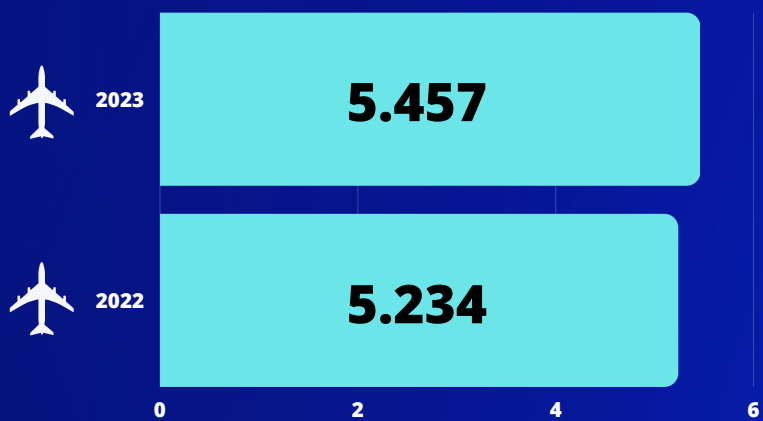

### DESEMPENHO MENSAL TOTAL DE PASSAGEIROS

#### 2023 vs 2019

Fixando o valor da movimentação de fevereiro de 2019, 2023 atingiu 95,12% da movimentação.

↑ 2023 vs 2022  
**4,72%**

### NÚMERO DE VOOS