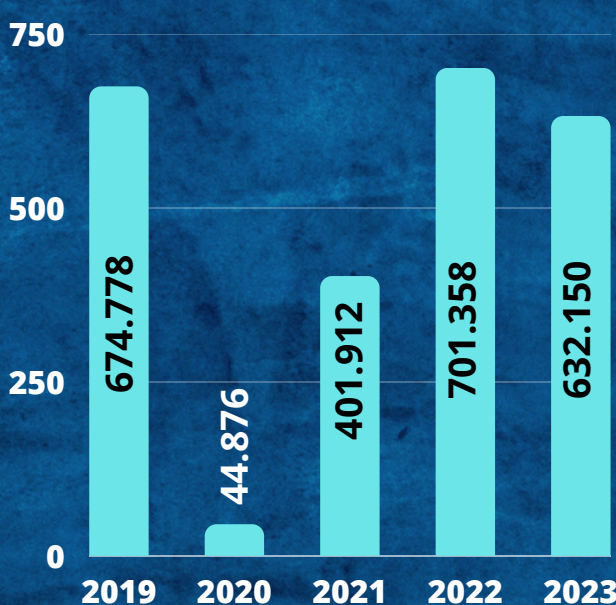

Movimentação Aeroportuária

Recife | Abril 2023

DESEMPENHO MENSAL TOTAL DE PASSAGEIROS*

*Se refere ao conjunto de operações e atividades relacionadas ao fluxo de pessoas, aeronaves, cargas e bagagens dentro de um aeroporto.

2023 vs 2019

Fixando o valor da movimentação de Abril de 2019, o ano de 2023 atingiu 93,68% da movimentação de passageiros.

2023 vs 2022

↓ -9,87%

NÚMERO DE VOOS

Recife 5.203
Fortaleza 2.857
Salvador 3.832

MOVIMENTAÇÃO DE DESEMBARQUES DOMÉSTICOS E INTERNACIONAIS

Gráfico 1: Distribuição do Desembarque Doméstico

↑ 100,35%

Gráfico 2: Distribuição do Desembarque Internacional

↑ 269,28%

MALHA AÉREA

Conexões Diretas Internacionais

- > Lisboa 🇵🇹
- > Montevidéu 🇺🇾
- > Buenos Aires 🇦🇷
- > Fort Lauderdale 🇺🇸

↓ -9,34%

Fonte: ANAC, 2023.

Elaboração: Observatório de Turismo do Recife, 2023.