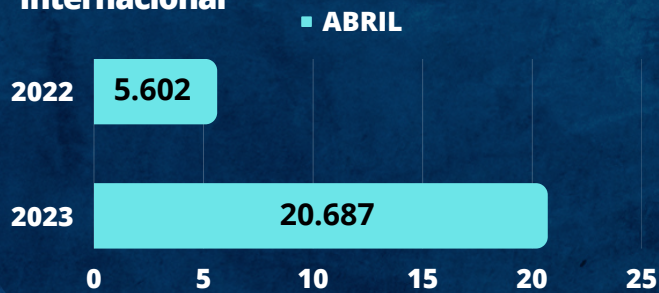

Movimentação Aeroportuária

Recife | Abril 2023

DESEMPENHO MENSAL TOTAL DE PASSAGEIROS*

*Se refere ao conjunto de operações e atividades relacionadas ao fluxo de pessoas, aeronaves, cargas e bagagens dentro de um aeroporto.

2023 vs 2019

Fixando o valor da movimentação de Abril de 2019, o ano de 2023 atingiu 93,68% da movimentação de passageiros.

2023 vs 2022

↓ -9,87%

NÚMERO DE VOOS

Recife 5.203
Fortaleza 2.857
Salvador 3.832

MOVIMENTAÇÃO DE DESEMBARQUES DOMÉSTICOS E INTERNACIONAIS

Gráfico 1: Distribuição do Desembarque Doméstico

↑ 100,35%

Gráfico 2: Distribuição do Desembarque Internacional

↑ 269,28%

MALHA AÉREA

Conexões Diretas Internacionais

- > Lisboa 🇵🇹
- > Montevidéu 🇺🇾
- > Buenos Aires 🇦🇷
- > Fort Lauderdale 🇺🇸