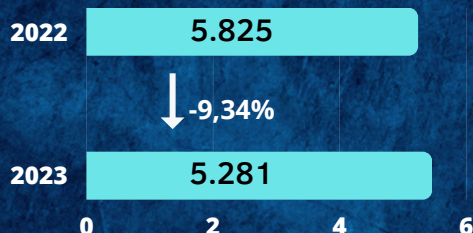

2023 vs 2019

Fixando o valor da movimentação de Abril de 2019, o ano de 2023 atingiu 93,68% da movimentação de passageiros.

2023 vs 2022

↓ -9,87%

NÚMERO DE VOOS

Recife 5.203
Fortaleza 2.857
Salvador 3.832

MOVIMENTAÇÃO DE DESEMBARQUES DOMÉSTICOS E INTERNACIONAIS

Gráfico 1: Distribuição do Desembarque Doméstico

↑ 100,35%

Gráfico 2: Distribuição do Desembarque Internacional

↑ 269,28%

MALHA AÉREA

Conexões Diretas Internacionais

- > Lisboa 🇵🇹
- > Montevidéu 🇺🇾
- > Buenos Aires 🇦🇷
- > Fort Lauderdale 🇺🇸

↓ -9,34%

Fonte: ANAC, 2023.

Elaboração: Observatório de Turismo do Recife, 2023.