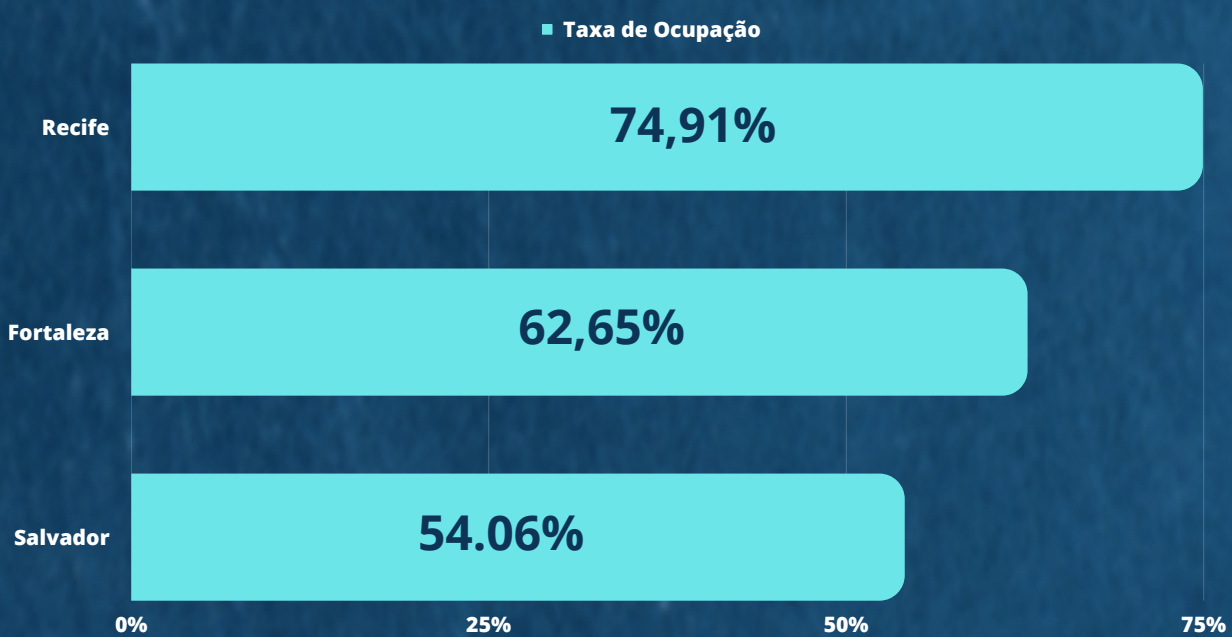

## RECIFE | MARÇO - 2023

### Taxa de ocupação

Gráfico 1: Taxa de ocupação hoteleira entre 2019 à 2023

Fonte: ABIH - Recife, 2023. Elaborado por: OTREC, 2023

Gráfico 2: Taxa de ocupação hoteleira dos principais destinos do Nordeste

**A OCUPAÇÃO HOTELEIRA DE RECIFE REGISTROU UMA AMPLITUDE DE 20,85% EM COMPARAÇÃO COM SALVADOR -BA**