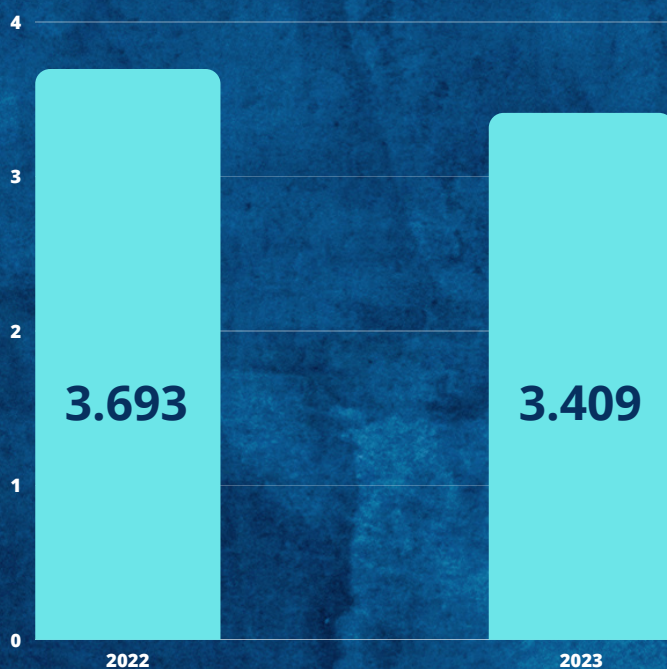

## > NÚMERO DE ATENDIMENTO

**3.409**  
Atendimentos em  
abril

2023 vs 2022

**-7,69%**

## > PERFIL DO TURISTA ATENDIDO

**Brasileiros**

**72,84%**

**Estrangeiros**

**27,16%**

## > RANKING DE TURISTAS ATENDIDOS POR ORIGEM

São Paulo	603
Rio de Janeiro	203
Minas Gerais	121
Ceará	84
Paraná	71

Argentina	489
França	71
Itália	47
Chile	44
Alemanha	39

Fonte: Observatório de Turismo do Recife, 2023.