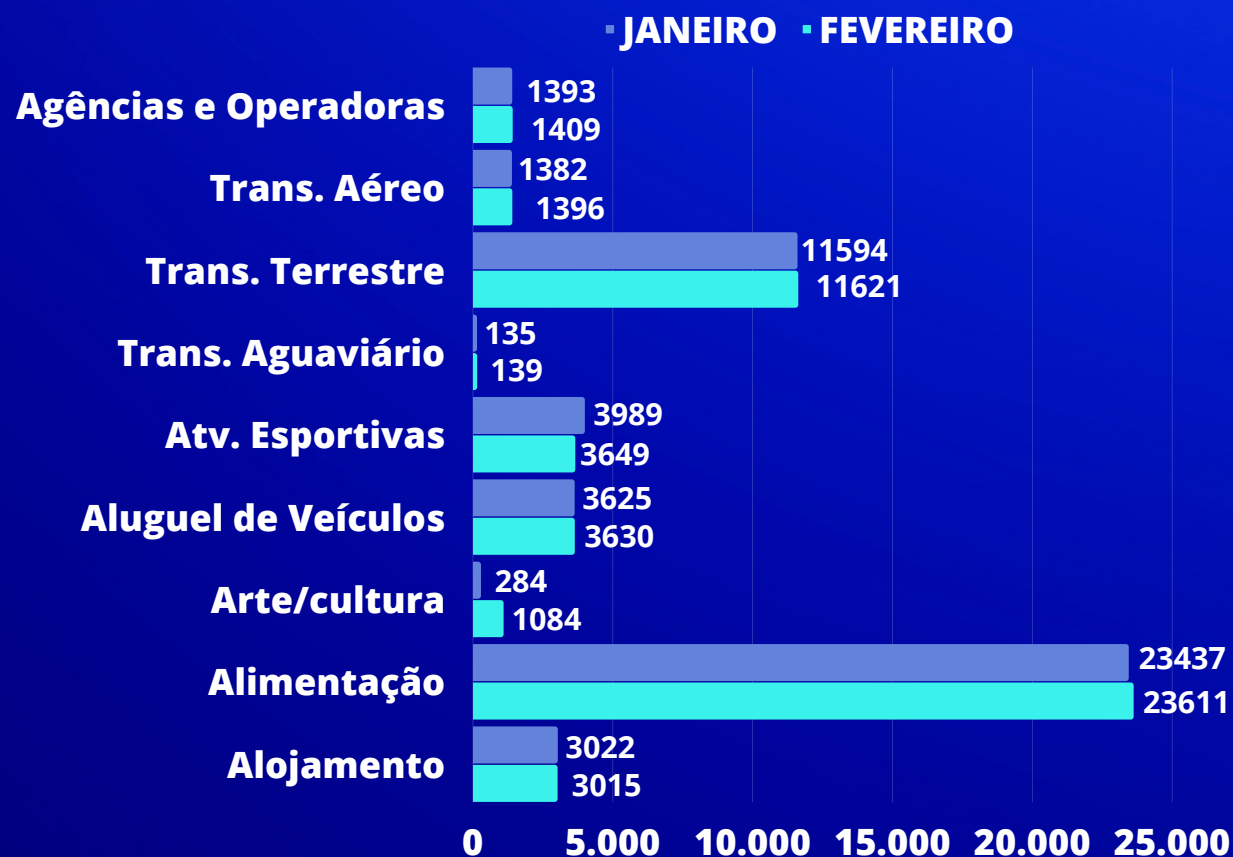

CADASTRO GERAL DE EMPREGADOS E DESEMPREGADOS DO TURISMO

RECIFE | FEVEREIRO - 2023

SETORES

Foi verificado que sete, dos nove setores do turismo analisados apresentaram **CRESCIMENTO** no mês de fevereiro de 2023 quando comparados com janeiro do mesmo ano.

ALOJAMENTO

O setor gerou 228 novos empregos formais em fevereiro 2023. Totalizando mais de 49 mil empregos ativos no total do segmento de turismo. Representando 9% do total de empregos da cidade.